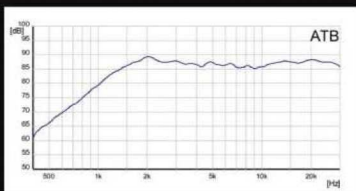

SO19neo
19 mm High-End tweeter

SO55neo
55 mm High-End tweeter

SO165-2.8
6.5 Inch High-End mid Woofer