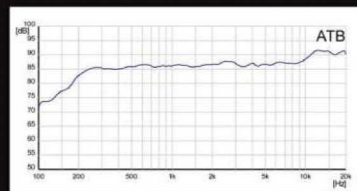

SO19neo
19 mm High-End tweeter

SO55neo
55 mm High-End tweeter

SO165-2.8
6.5 Inch High-End mid Woofer